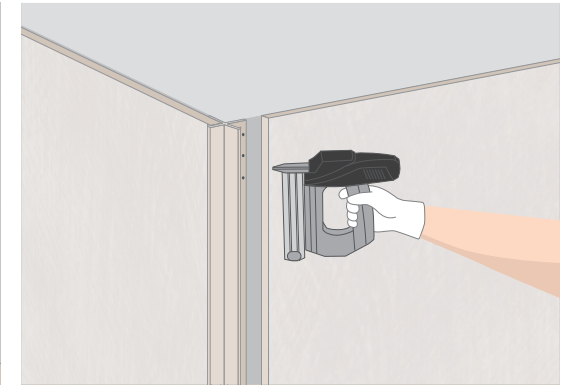

1200 x 2400 규격

590 x 2400 규격

5 규격별 부착

사이즈별 부착 방식을 참고하여 부착합니다.

① 제품을 2명이 양쪽으로 들어서 수평/수직 기준선에 맞춰 아래에서 위로 벽면 부착합니다.

② 재료분리대를 사용해 단단하게 제품을 고정합니다. (F30 타카핀 권장)
③ 몰딩은 뒷면에 실리곤 처리 후 고정합니다.

몰딩마감 : CL, CT, CX, CD, CV, CY 몰딩으로 구성되어 있으며 현장 상황에 적합하게 사용하시면 됩니다.