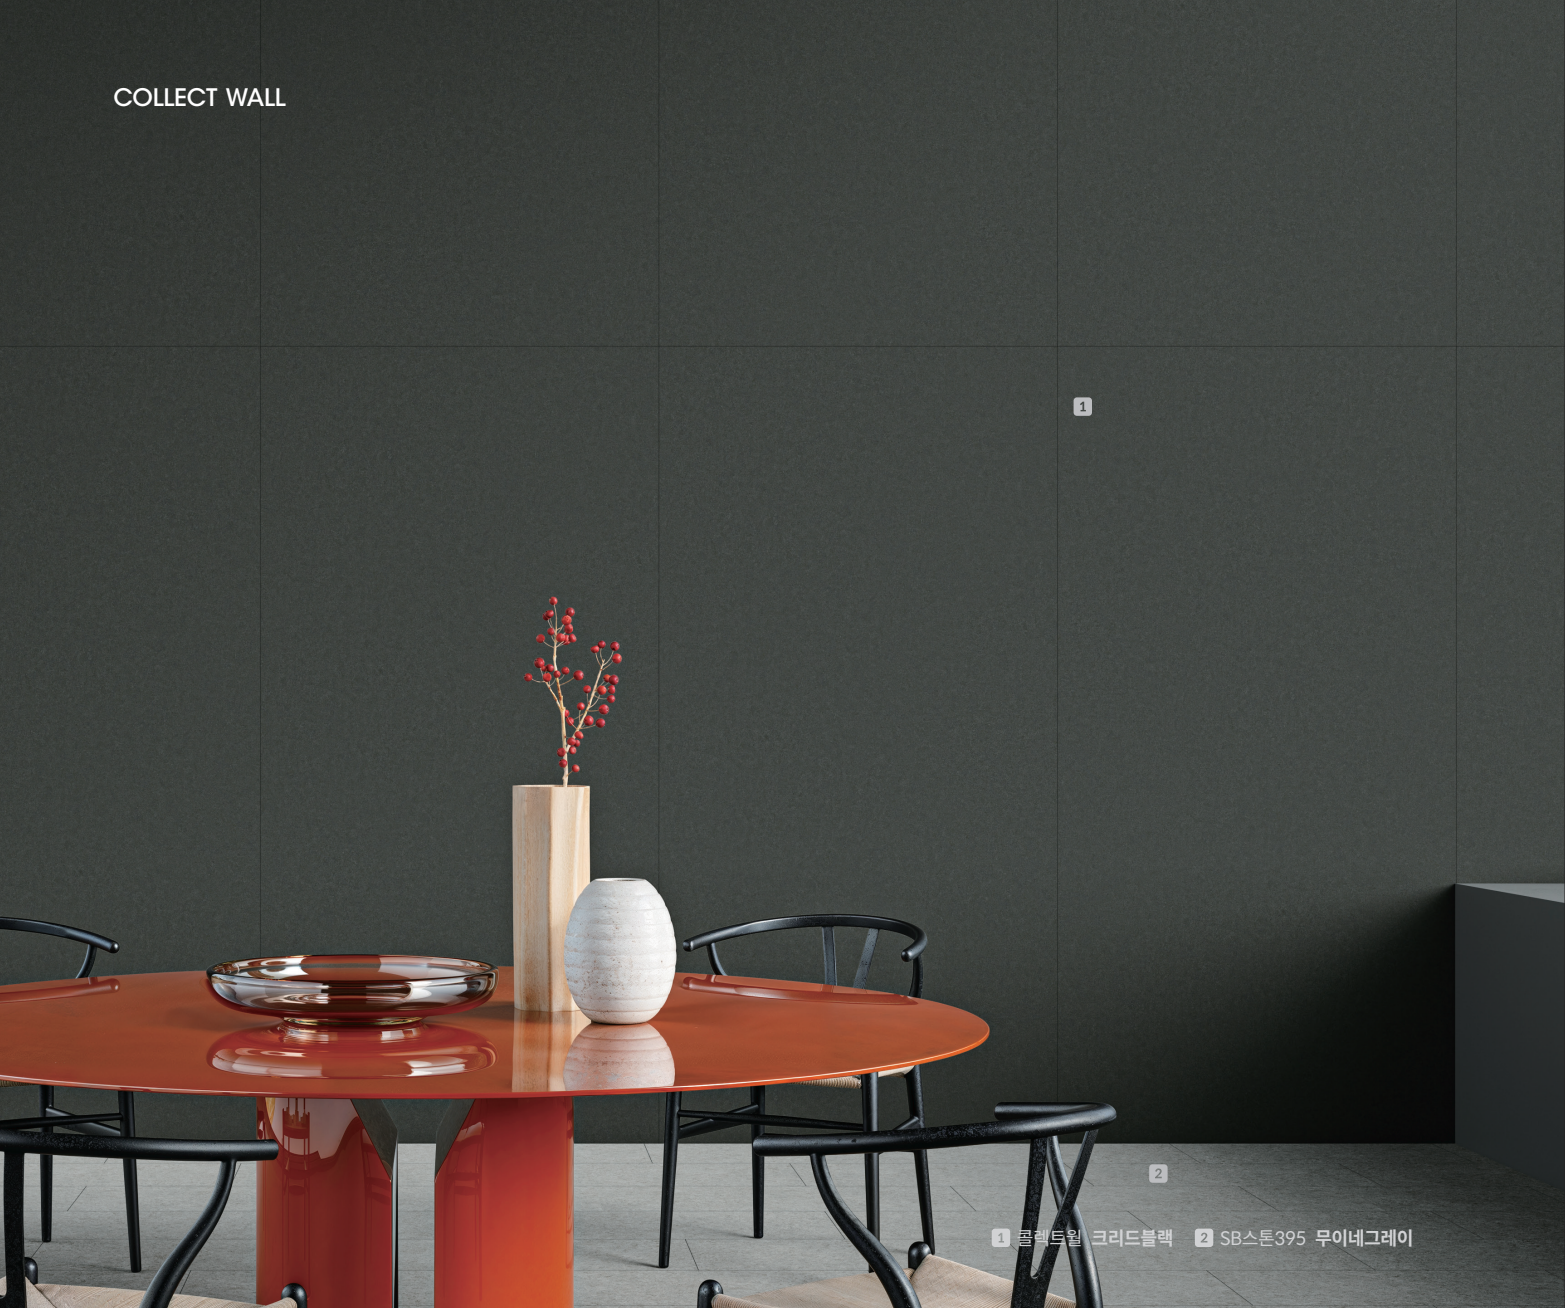

1 콜렉트월 크리드블랙 2 SB스톤395 무이네그레이

NEW

크리드블랙

9034

블랙 톤의 깊이감이 공간에 안정감을 더하는 콘크리트 디자인

홀 1200W x 2400L x 8T

하프 590W x 2400L x 8T