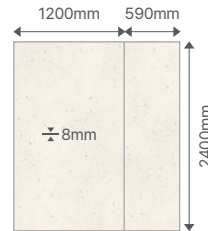

- * 홀사이즈 및 하프사이즈 제품 모두 T&G 가공이 적용되어 있습니다.
- * 층고 높이가 2420mm 이상인 경우 계단식 시공

홀 1200W x 2400L x 8T

하프 590W x 2400L x 8T

홀+하프 혼용시공 가능

손쉬운 결합구조

특판현장에 경우 가공방식 및 시공방법이 차이가 있을 수 있습니다.

- 1) 아트월, 벽체는 T&G가공없이 직각재단 등 현장 및 건설사 요청사항에 맞춰 납품할 수 있습니다.
- 2) 욕실의 경우 가로 적층 시공을 권장