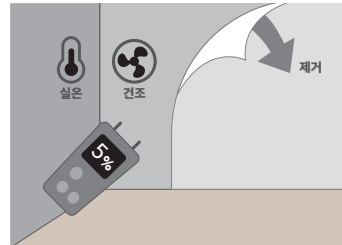

홀 1200W x 2400L x 8T

하프 590W x 2400L x 8T

시공이미지의 제품인쇄컬러는 실제제품과 차이가 있을 수 있습니다.

콜렉트월 시방서

시공 순서 바탕면 작업 → 시공 면 분할 → 재단 및 가공 → 접착제 도포 → 부착 → 몰딩 마감 → 시공 완료 후 점검

1 바탕면 작업

시공할 벽면의 먼지나 이물질(리모델링 시 도배지, 기존 벽면재)를 깨끗이 제거하고, 벽면이 조적벽이거나 콘크리트 웅벽일 경우 벽면 하지 작업을 실시합니다. 신축 건물인 경우 벽면의 흡수율을 5% 이하 까지 건조 후 작업을 진행합니다.