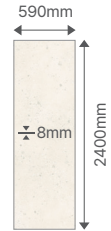

그라니텔로클라우드

우유니화이트

도와다민트

테네시내추럴월넛

테네시브라운월넛

인쇄컬러는 실제제품과 차이가 있을 수 있습니다.

SIZE & CONSTRUCTION TYPE

규격 및 시공형태

- * 홀사이즈 및 하프사이즈 제품 모두 T&G 가공이 적용되어 있습니다.
- * 층고 높이가 2420mm 이상인 경우 계단식 시공

홀 1200W x 2400L x 8T

하프 590W x 2400L x 8T

홀+하프 혼용시공 가능

손쉬운 결합구조

특판현장에 경우 가공방식 및 시공방법이 차이가 있을 수 있습니다.

- 1) 아트월, 벽체는 T&G가공없이 직각재단 등 현장 및 건설사 요청사항에 맞춰 납품할 수 있습니다.
- 2) 욕실의 경우 가로 적층 시공을 권장