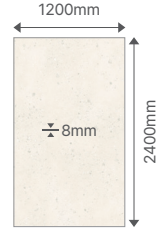

그라니텔로클라우드

우유니화이트

도와다민트

테네시내추럴월넛

테네시브라운월넛

인쇄컬러는 실제제품과 차이가 있을 수 있습니다.

SIZE & CONSTRUCTION TYPE

규격 및 시공형태

- * 홀사이즈 및 하프사이즈 제품 모두 T&G 가공이 적용되어 있습니다.
- * 층고 높이가 2420mm 이상인 경우 계단식 시공

홀 1200W x 2400L x 8T

하프 590W x 2400L x 8T

홀+하프 혼용시공 가능

손쉬운 결합구조

특판현장에 경우 가공방식 및 시공방법이 차이가 있을 수 있습니다.

- 1) 아트월, 벽체는 T&G가공없이 직각재단 등 현장 및 건설사 요청사항에 맞춰 납품할 수 있습니다.
- 2) 욕실의 경우 가로 적층 시공을 권장